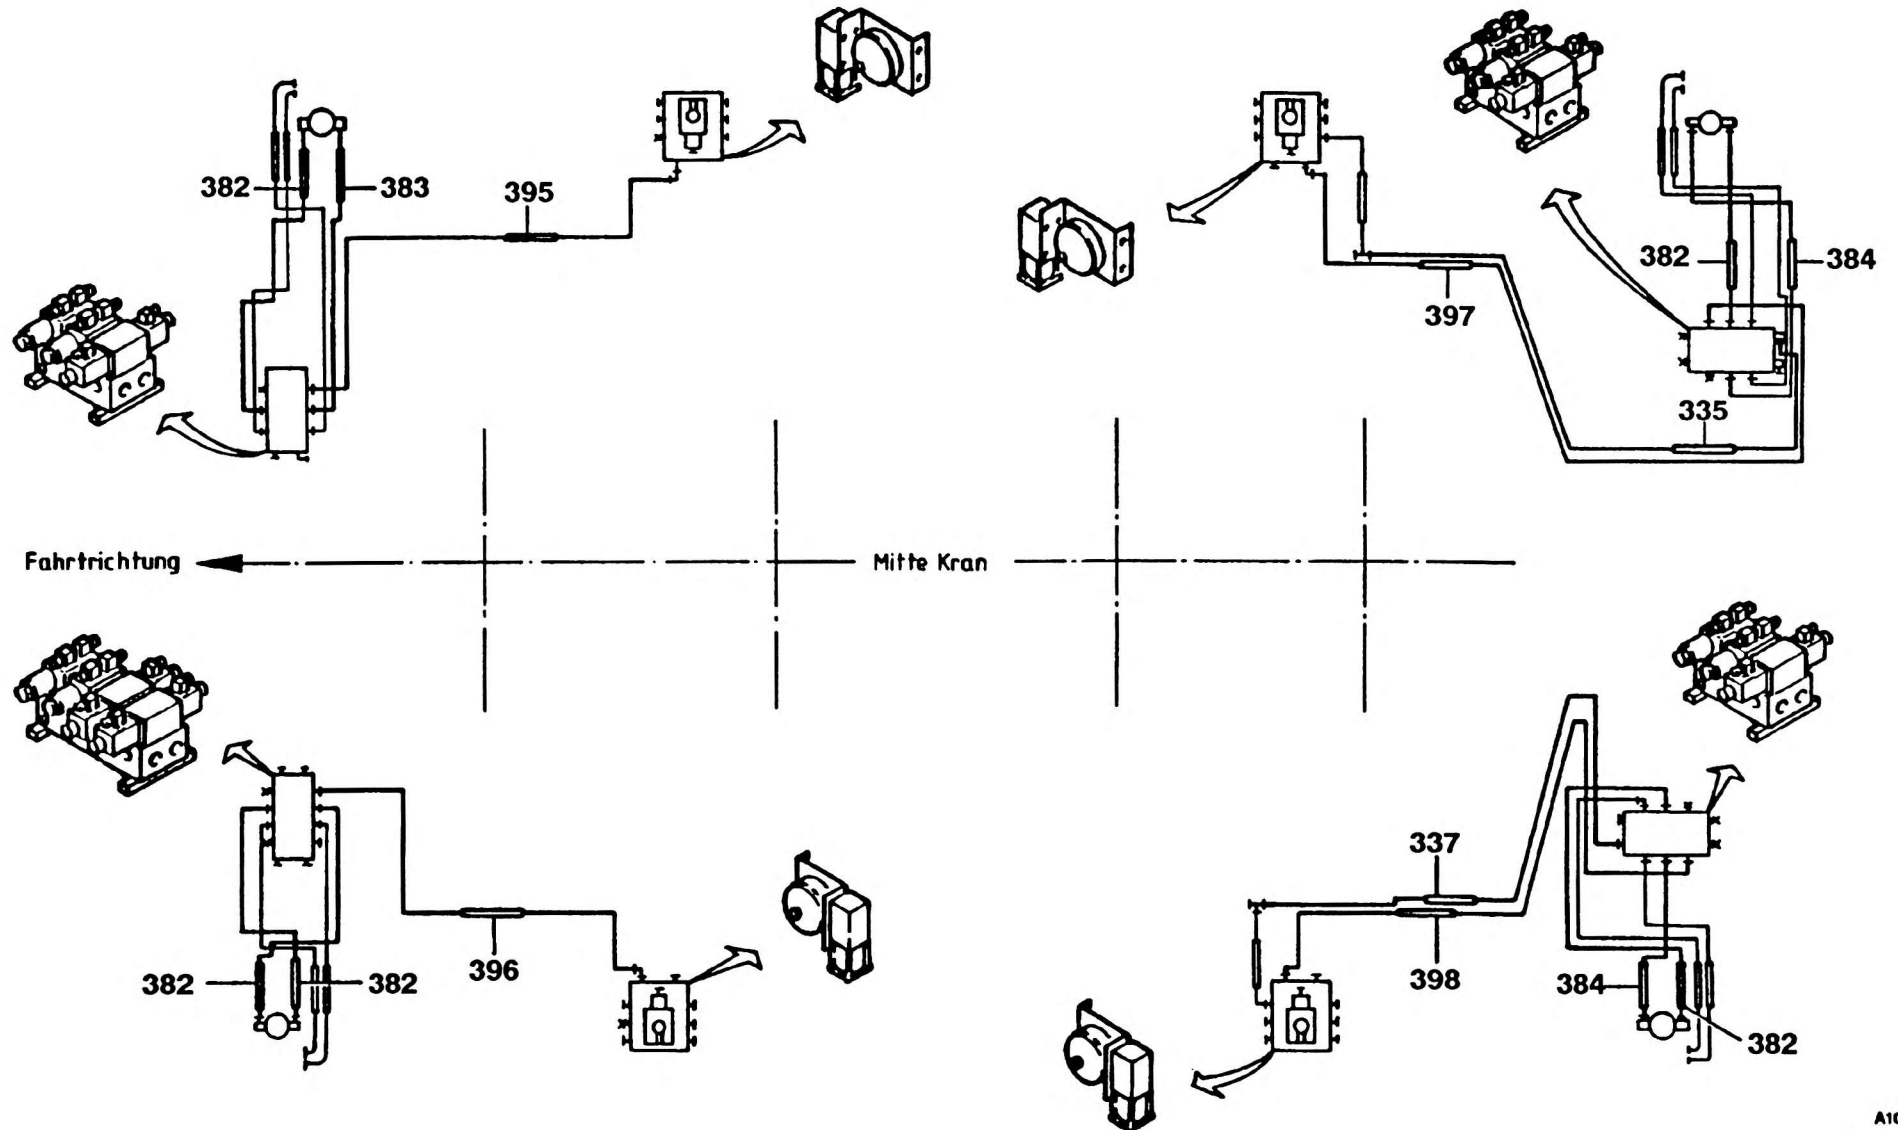

SCHLAUCHLEITUNGEN KRANTRAEGER
HOSES, CARRIER

BILDTAFEL PICTORIAL DISPLAY			KMK 4080 BE 540 G 781
09.91	2226180-ETL A	6/6	

A10_071